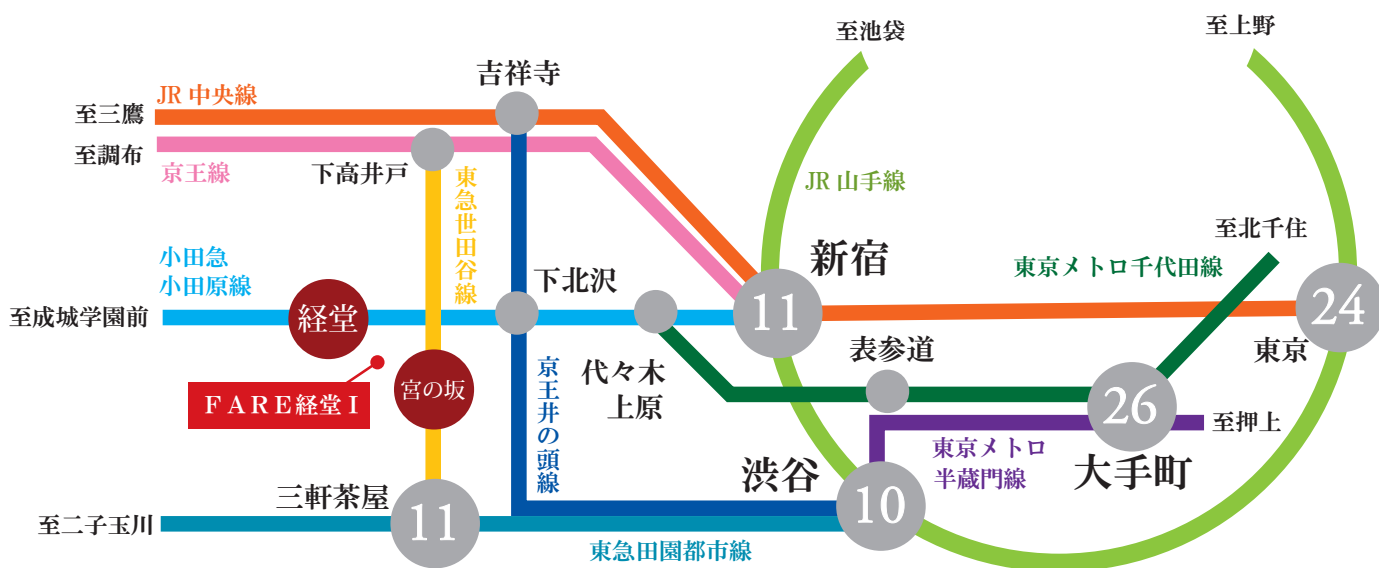

2 駅 2 路線利用可能。

小田急小田原線「経堂」駅より「新宿」駅までわずか直通 11 分。

「新宿」駅「下北沢」駅「代々木上原」駅より主要都市部へ快適アクセスです。

「新宿」駅へ
小田急小田原線利用

直通 11 分

「東京」駅へ

小田急小田原線利用、
「新宿」駅で JR 中央線に乗換え

24 分

「大手町」駅へ

小田急小田原線利用、
「代々木上原」駅で東京メトロ千代田線に乗換え

26 分

「三軒茶屋」駅へ
東急世田谷線利用

直通 11 分

「下北沢」駅へ

小田急小田原線利用

直通 3 分

「渋谷」駅へ

小田急小田原線利用
「下北沢」駅で京王井の頭線乗換え

10 分

※掲載の電車所要時間は日中平常時のもので、時間帯により異なります。なお乗換・待ち時間は含まれておりません。